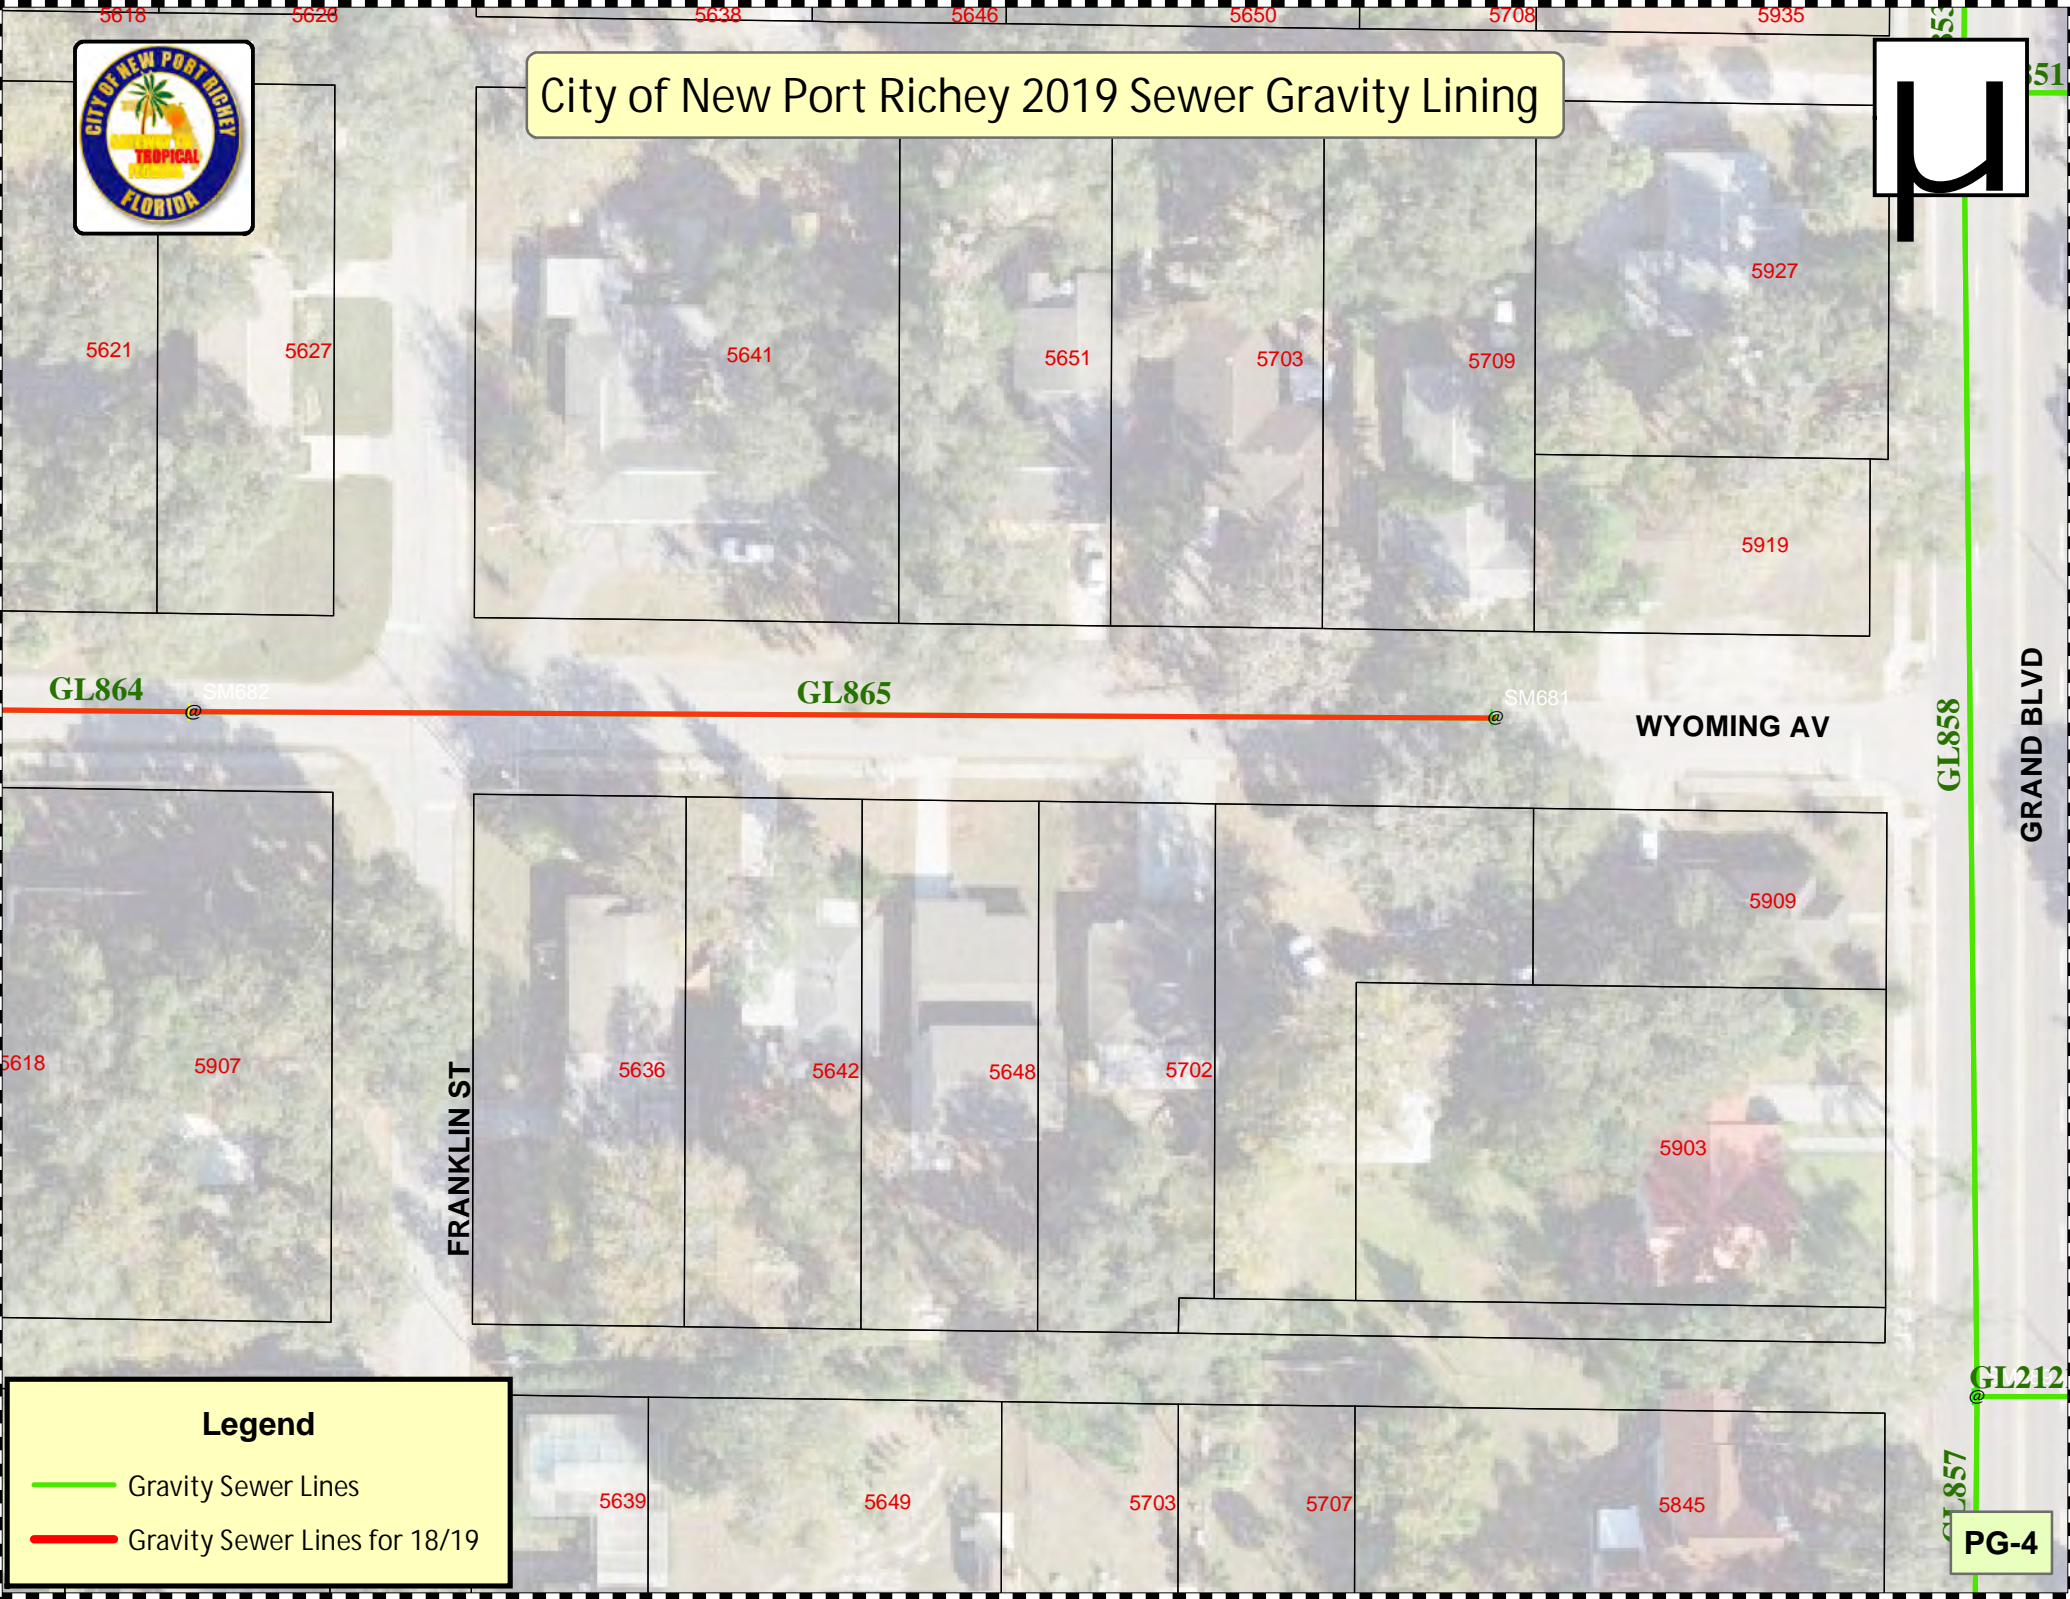

City of New Port Richey 2019 Sewer Gravity Lining

GL864

GL865

GL858

GL857

GL212

WYOMING AV

FRANKLIN ST

GRAND BLVD

Legend

- Gravity Sewer Lines
- Gravity Sewer Lines for 18/19

5618 5628 5638 5646 5650 5708 5935

5621 5627

5641 5651 5703 5709

5927

5919

5618 5907

5636 5642 5648 5702

5909

5903

5639 5649 5703 5707 5845